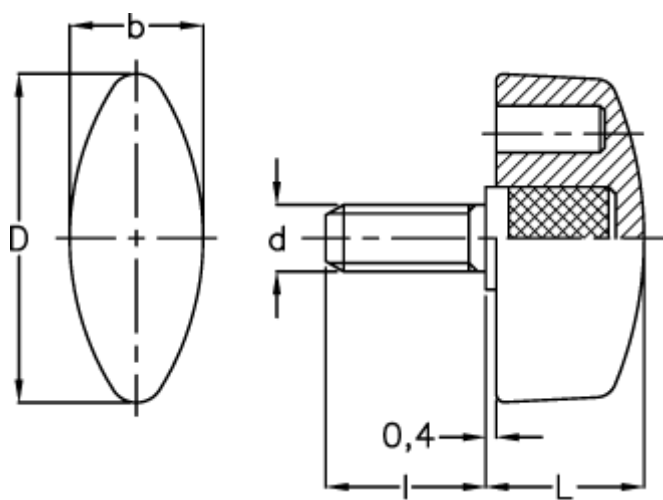

Varenummer: 2302008262
Beskrivelse: E+G Vingskrue
CT.476/20 p-M4x10

Mål

b	= 9.5
d	= 20
d 6g	= M4
l	= 10
L	= 11